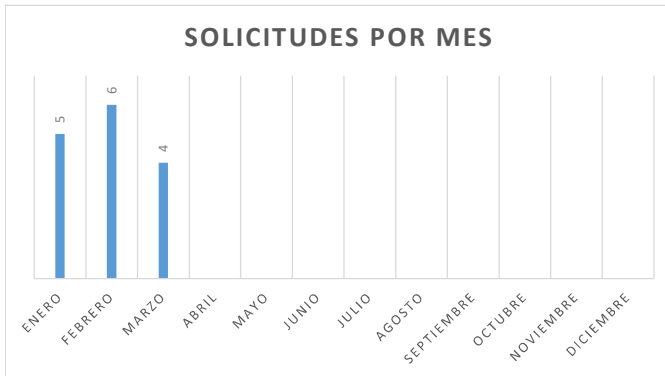

Estadísticas OAI Consolidado Enero - Marzo Año 2026

Mes	Solicitudes realizadas	Solicitudes atendidas	Tiempo promedio de respuesta (en días)	Porcentaje de solicitudes atendidas	Mujeres	Hombres	Empresas
Enero	5	5	9.4	100,00%	2	3	0
Febrero	6	6	7.75	100,00%	2	3	1
Marzo	4	4	1.5	100,00%	3	1	0
Abril				100,00%			
Mayo				100,00%			
Junio				100,00%			
Julio				100,00%			
Agosto				100,00%			
Septiembre				100,00%			
Octubre				100,00%			
Noviembre				100,00%			
Diciembre				100,00%			
Total	15	15	6.21666667	100,00%	7	7	1

Gráficos