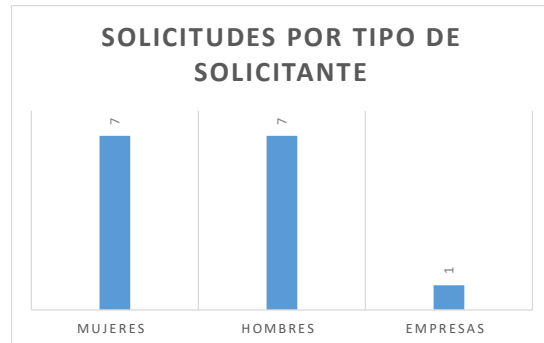

Estadísticas OAI Consolidado Enero - Marzo Año 2026

Mes	Solicitudes realizadas	Solicitudes atendidas	Tiempo promedio de respuesta (en días)	Porcentaje de solicitudes atendidas	Mujeres	Hombres	Empresas
Enero	5	5	9.4	100,00%	2	3	0
Febrero	6	6	7.75	100,00%	2	3	1
Marzo	4	4	1.5	100,00%	3	1	0
Abril				100,00%			
Mayo				100,00%			
Junio				100,00%			
Julio				100,00%			
Agosto				100,00%			
Septiembre				100,00%			
Octubre				100,00%			
Noviembre				100,00%			
Diciembre				100,00%			
Total	15	15	6.21666667	100,00%	7	7	1

Gráficos