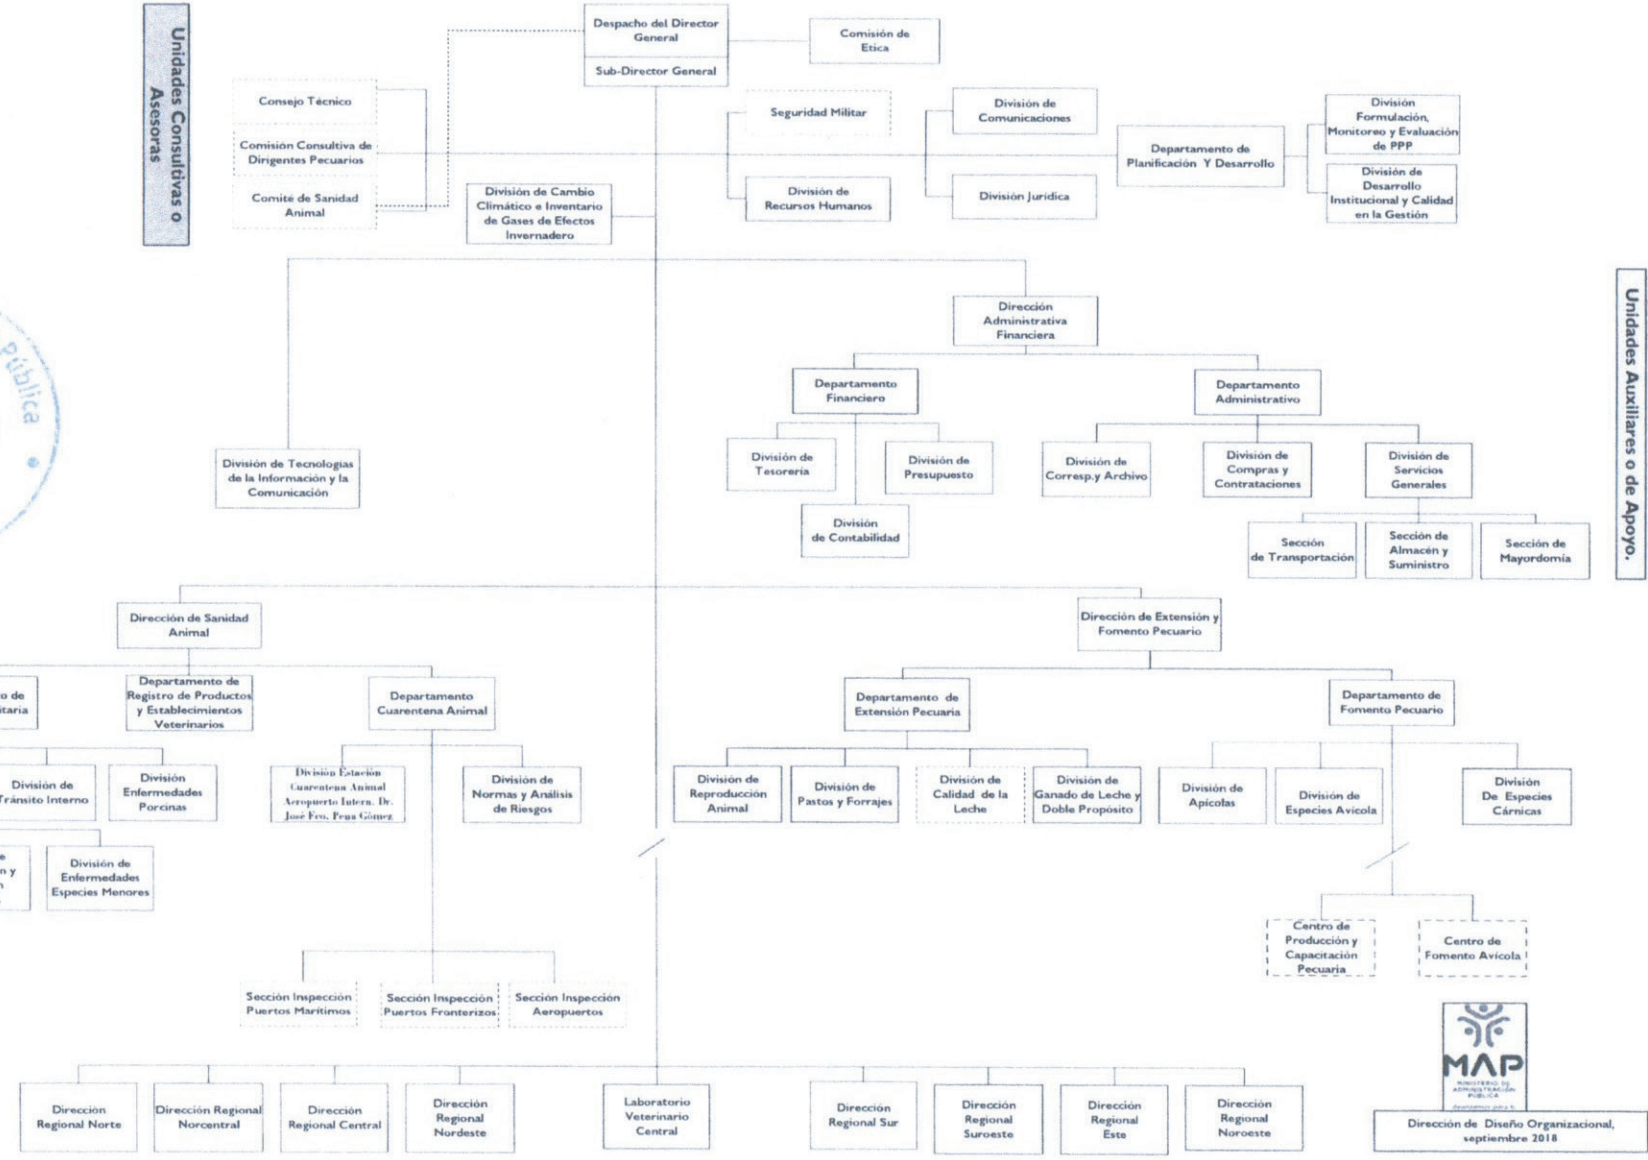

ORGANIGRAMA DE LA DIRECCIÓN GENERAL DE GANADERÍA (DIGEGA)

Ministerio de Agricultura

Unidades Consultivas o Asesores

Unidades Auxiliares o de Apoyo

Unidades Sustantivas u Operativas

DIRECCIÓN GENERAL DE GANADERÍA (DIGEGA)

Ministerio de Agricultura

Unidades Consultivas o Asesoras

Unidades Auxiliares o de Apoyo.

Unidades Sustantivas u Operativas

Dirección de Diseño Organizacional, septiembre 2018